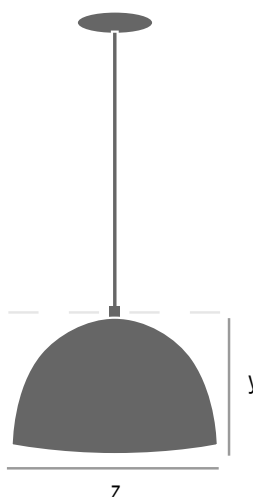

Zcm x Ycm

z = diâmetro/ largura
y = altura

Linha Italy

A iluminação da sua casa nunca mais vai ser a mesma com a nova linha de pendentes ITALY. Combinando o alumínio com madeira, estes pendentes são perfeitos para refletir estilo e criar um clima mais natural e com identidade contemporânea em sua decoração.