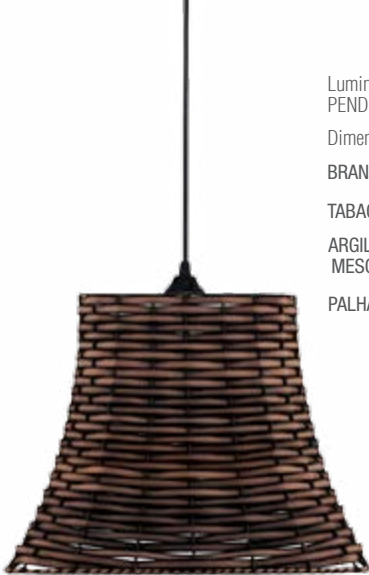

Luminária:
PENDENTE IMPERIAL

Dimensão: 30x40 cm

BRANCO **CÓD.: VP 6011-1**

TABACO **CÓD.: VP 6011-2**

ARGILA
MESC. **CÓD.: VP 6011-3**

PALHA **CÓD.: VP 6011-4**