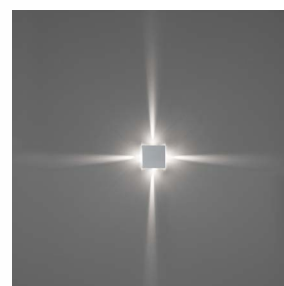

Uso Interno
2 Lâmpadas Halopins
Dimensão: 10x14x3 cm

BRANCO CÓD.: VPAR05

ARANDELA 4 FACHOS 4 LADOS

Uso Interno/Externo
Dimensão: 12x12x6 cm

BRANCO CÓD.: VPAR06

Prismatic Colors

Difusor prismático de 12 polegadas.
Design com sistema de dissipação de calor
que ajuda a aumentar a vida útil da lâmpada.