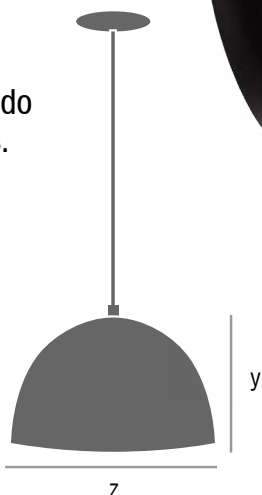

Os modelos, cores, códigos, especificações e medidas dos produtos apresentados neste catálogo podem ser alterados sem aviso prévio. Fotos meramente ilustrativas.

GUIA DE TAMANHO

Para seu melhor entendimento sobre os produtos Vesper, montamos este modelo explicando o tamanho de nossas luminárias.

Zcm x Ycm

z = diâmetro/ largura
y = altura

Gotham

Simples, prático e moderno,
combina com os mais sóbrios
detalhes da decoração do interior de
qualquer tipo de cômodo.

Dimensão: 10x25 cm

CÓD.: VPC12-1

CÓD.: VPC12-3