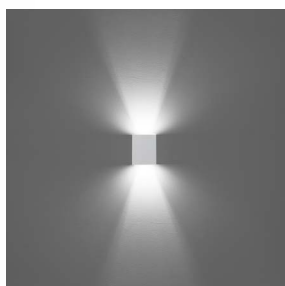

ARANDELA 2 FACHOS

Uso Interno/Externo
Dimensão: 10x12x6 cm

BRANCO CÓD.: VPAR03