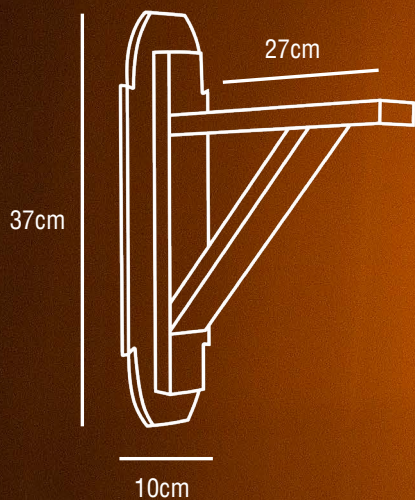

Modit

Inspirado no passado, aquele simples ar de aconchego no ambiente, a linha modit traz essa sensação. É a combinação do rústico com o moderno deixando o ambiente único e suave. Esse encontro da madeira com o ferro, segue as tendências de uma nova geração.

ARANDELA MADEIRA
MODIT DIAMANTE
Dimensão: 23,5x20 cm

PRETO **CÓD.: VP400**