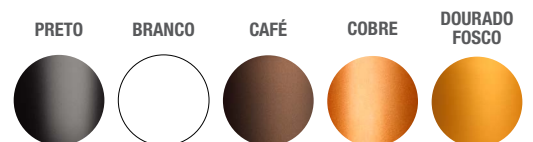

PENDENTE CHAPÉU

Dimensão: 35x15 cm

BRANCO	CÓD.: VP22-1
PRETO	CÓD.: VP22-2
CAFÉ	CÓD.: VP22-CAF
COBRE	CÓD.: VP22-COB
DOURADO FOSCO	CÓD.: VP22-DOU

PENDENTE TRIPLO MIAMI

BRANCO	CÓD.: VP23-1
PRETO	CÓD.: VP23-2
CAFÉ	CÓD.: VP23-CAF
COBRE	CÓD.: VP23-COB
DOURADO FOSCO	CÓD.: VP23-DOU