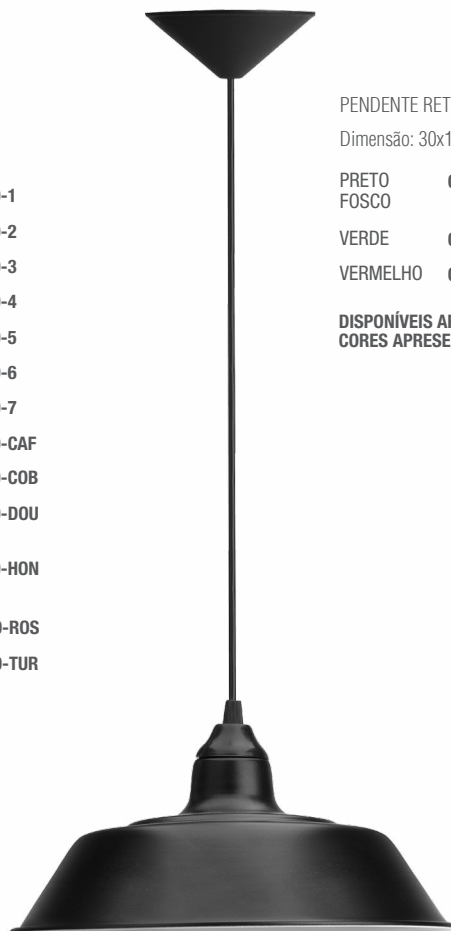

PENDENTE UNIK DUPLO

Dimensão: 18x30 cm

BRANCO	CÓD.: VPC10-1
PRETO	CÓD.: VPC10-2
AZUL	CÓD.: VPC10-3
VERMELHO	CÓD.: VPC10-4
VERDE	CÓD.: VPC10-5
AMARELO	CÓD.: VPC10-6
ESCOVADO	CÓD.: VPC10-7
CAFÉ	CÓD.: VPC10-CAF
COBRE	CÓD.: VPC10-COB
DOURADO FOSCO	CÓD.: VPC10-DOU
HONNEY BLUSH	CÓD.: VPC10-HON
ROSE	CÓD.: VPC10-ROS
TURQUESA	CÓD.: VPC10-TUR