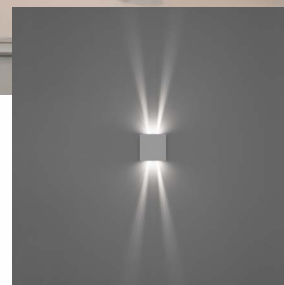

ARANDELA 4 FACHOS 2 LADOS

Uso Interno/Externo
Dimensão: 12x12x6 cm

BRANCO CÓD.: VPAR02