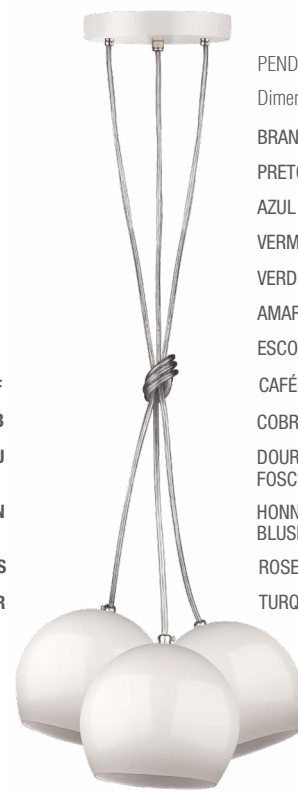

PENDENTE MEIA ESFERA

Dimensão: 45x23 cm

Dimensão: 30x13 cm

BRANCO	CÓD.: VPC450-1	CÓD.: VPC300-1
PRETO	CÓD.: VPC450-2	CÓD.: VPC300-2
AZUL	CÓD.: VPC450-3	CÓD.: VPC300-3
VERMELHO	CÓD.: VPC450-4	CÓD.: VPC300-4
VERDE	CÓD.: VPC450-5	CÓD.: VPC300-5
AMARELO	CÓD.: VPC450-6	CÓD.: VPC300-6
ESCOVADO	CÓD.: VPC450-7	CÓD.: VPC300-7
CAFÉ	CÓD.: VPC450-CAF	CÓD.: VPC300-CAF
COBRE	CÓD.: VPC450-COB	CÓD.: VPC300-COB
DOURADO FOSCO	CÓD.: VPC450-DOU	CÓD.: VPC300-DOU
HONNEY BLUSH	CÓD.: VPC450-HON	CÓD.: VPC300-HON
ROSE	CÓD.: VPC450-ROS	CÓD.: VPC300-ROS
TURQUESA	CÓD.: VPC450-TUR	CÓD.: VPC300-TUR

PENDENTE CONE DUPLO

Dimensão: 26x30 cm

BRANCO	CÓD.: VPC9-1
PRETO	CÓD.: VPC9-2
AZUL	CÓD.: VPC9-3
VERMELHO	CÓD.: VPC9-4
VERDE	CÓD.: VPC9-5
AMARELO	CÓD.: VPC9-6
ESCOVADO	CÓD.: VPC9-7
CAFÉ	CÓD.: VPC9-CAF
COBRE	CÓD.: VPC9-COB
DOURADO FOSCO	CÓD.: VPC9-DOU
HONNEY BLUSH	CÓD.: VPC9-HON
ROSE	CÓD.: VPC9-ROS
TURQUESA	CÓD.: VPC9-TUR

PENDENTE BOLA PQ DPL

Dimensão: 30x12 cm

BRANCO	CÓD.: VPC5-1
PRETO	CÓD.: VPC5-2
AZUL	CÓD.: VPC5-3
VERMELHO	CÓD.: VPC5-4
VERDE	CÓD.: VPC5-5
AMARELO	CÓD.: VPC5-6
ESCOVADO	CÓD.: VPC5-7
CAFÉ	CÓD.: VPC5-CAF
COBRE	CÓD.: VPC5-COB
DOURADO FOSCO	CÓD.: VPC5-DOU
HONNEY BLUSH	CÓD.: VPC5-HON
ROSE	CÓD.: VPC5-ROS
TURQUESA	CÓD.: VPC5-TUR

PENDENTE BOLA PQ TRI

Dimensão: 28x12 cm

BRANCO	CÓD.: VPC6-1
PRETO	CÓD.: VPC6-2
AZUL	CÓD.: VPC6-3
VERMELHO	CÓD.: VPC6-4
VERDE	CÓD.: VPC6-5
AMARELO	CÓD.: VPC6-6
ESCOVADO	CÓD.: VPC6-7
CAFÉ	CÓD.: VPC6-CAF
COBRE	CÓD.: VPC6-COB
DOURADO FOSCO	CÓD.: VPC6-DOU
HONNEY BLUSH	CÓD.: VPC6-HON
ROSE	CÓD.: VPC6-ROS
TURQUESA	CÓD.: VPC6-TUR