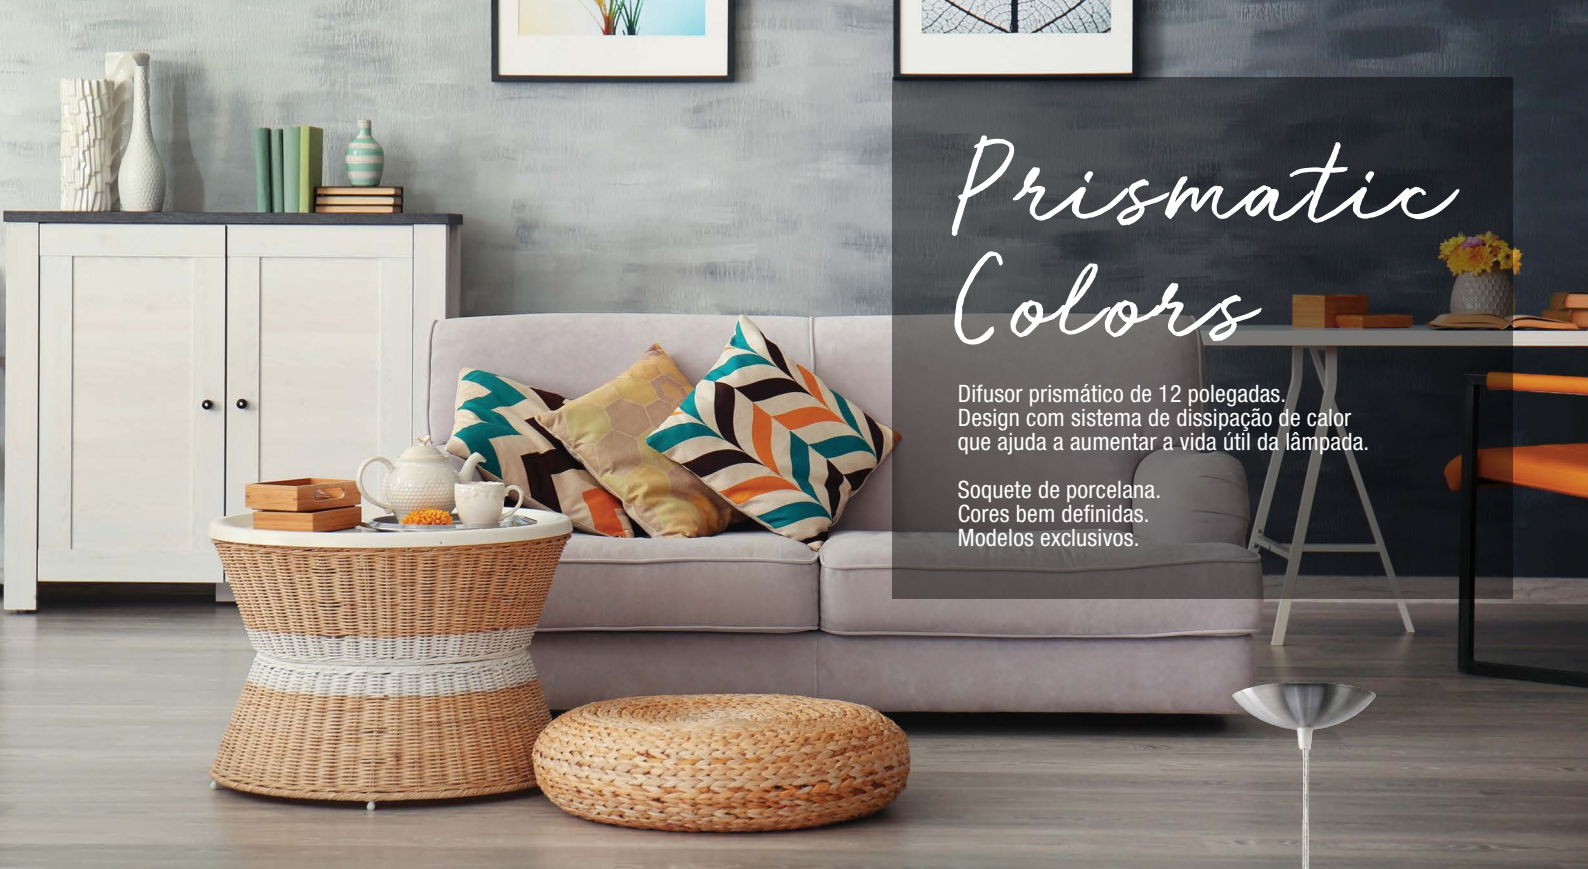

Prismatic Colors

Difusor prismático de 12 polegadas.
Design com sistema de dissipação de calor
que ajuda a aumentar a vida útil da lâmpada.

Soquete de porcelana.
Cores bem definidas.
Modelos exclusivos.

Características:

Difusor prismático de 16 polegadas
Lâmpadas fluorescentes até 34W

VESPER PRISMATIC COLORS

Dimensão: 41,7x31 cm

CRISTAL CÓD.: VC 161

Dimensão: 30x23 cm

CRISTAL CÓD.: VC 001
LILÁS CÓD.: VC 010
LARANJA CÓD.: VC 004
VERDE CÓD.: VC 006
BRANCO CÓD.: VC 002
VERMELHO CÓD.: VC 005
AZUL CÓD.: VC 007
AMARELO CÓD.: VC 003
FUMÊ CÓD.: VC 008