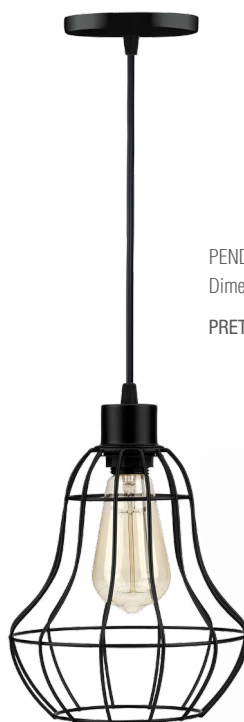

PENDENTE ARAMADO AR2 ANTIQUE

Com vidro fosco

Dimensão: 39x38 cm

PRETO CÓD.: VP 6013-2

PENDENTE ARAMADO AR6 INSPIRE

Com vidro fosco

Dimensão: 47x41 cm

PRETO CÓD.: VP 6017-2

PENDENTE ARAMADO AR1 DIAMANTE

Com vidro fosco

Dimensão: 36,5x43 cm

PRETO CÓD.: VP 6012-2

PENDENTE ARAMADO AR5 DOMO

Com vidro fosco

Dimensão: 36x37,5 cm

PRETO CÓD.: VP 6016-2

Que se faça luz onde há escuridão e que ilumine toda e qualquer forma de inspiração!

PENDENTE NORI
Dimensão: 20x27 cm

PRETO **CÓD.: VP603**

PENDENTE VINCE
Dimensão: 20x22 cm

PRETO **CÓD.: VP602**

PENDENTE BALL
Dimensão: 19x19 cm

PRETO **CÓD.: VP606KIT3**

PENDENTE DIAMANTE
Dimensão: 23,5x20 cm

PRETO **CÓD.: VP605**

PENDENTE DIAMANTE
DUPLO

PRETO **CÓD.: VP605KIT2**

PENDENTE DIAMANTE
TRIPLA

PRETO **CÓD.: VP605KIT3**

Modit