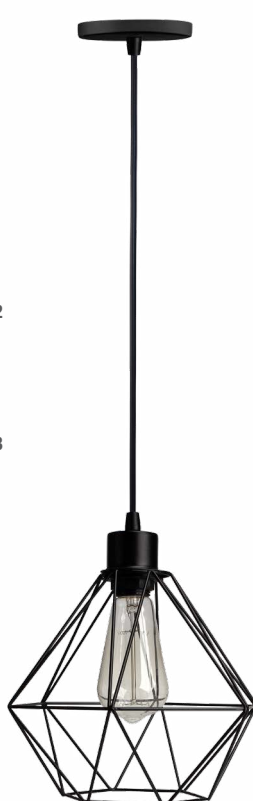

PENDENTE ARAMADO AR1 DIAMANTE

Com vidro fosco

Dimensão: 36,5x43 cm

PRETO CÓD.: VP 6012-2

PENDENTE ARAMADO AR5 DOMO

Com vidro fosco

Dimensão: 36x37,5 cm

PRETO CÓD.: VP 6016-2

Que se faça luz onde há escuridão e que ilumine toda e qualquer forma de inspiração!

PENDENTE NORI
Dimensão: 20x27 cm

PRETO **CÓD.: VP603**

PENDENTE VINCE
Dimensão: 20x22 cm

PRETO **CÓD.: VP602**

PENDENTE BALL
Dimensão: 19x19 cm

PRETO **CÓD.: VP601**

PENDENTE LOFT
CARMEM
Dimensão: 30x36 cm

PRETO **CÓD.: VP604**

PENDENTE INDUSTRIAL
Dimensão: 18x24 cm

PRETO **CÓD.: VP606**

PENDENTE INDUSTRIAL
DUPLO

PRETO **CÓD.: VP606KIT2**

PENDENTE INDUSTRIAL
TRIPLA

PRETO **CÓD.: VP606KIT3**

PENDENTE DIAMANTE
Dimensão: 23,5x20 cm

PRETO **CÓD.: VP605**

PENDENTE DIAMANTE
DUPLO

PRETO **CÓD.: VP605KIT2**

PENDENTE DIAMANTE
TRIPLA

PRETO **CÓD.: VP605KIT3**

Modit